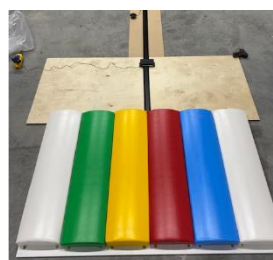

1. Sluit nu de controller unit aan op het lichtnet doormiddel van de 12V adapter.