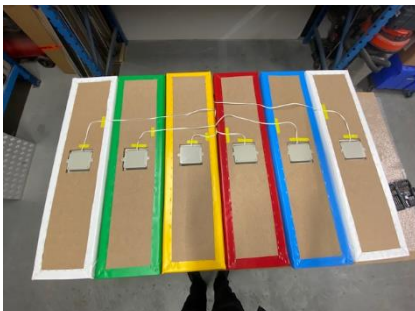

1. Naam van het product

Nenko Interactive - Zachte Regenboogpanelen

2. Product code

20320008

3. Kleur

Zoals afgebeeld

4. Beschrijving

Een immense xylofoon; Soft Play in combinatie met muziek! Gekleurd, onderhoudend, interactief en het klinkt net zo goed als het eruitziet. De grote afmeting maakt muziek toegankelijk en leuk om samen te spelen. De set van 6 panelen zijn ook als schakelaar te gebruiken. Alle Nenko Interactive producten in de ruimte zijn met maar één druk op een paneel in dezelfde kleur (kleuren zoals afgebeeld) te zetten. De Regenboogpanelen worden op de wand gemonteerd en bestaan uit 6 losse panelen met aansluitdraden, een controle unit en een set speakers welke beiden geïnstalleerd kunnen worden op een schapje of kast (voorbeeld).

5. In gebruik nemen

1. Begeleid de draden naar het midden van de 6 panelen doormiddel van een plakbandje/tape
Let op de goede volgorde (zie foto)

2. Draai de panelen om en monteer ze op de muur. Dit kun je doen doormiddel van de bijgeleverde bevestigingsbeugels. Zorg wel dat de draden in het midden aan de bovenkant er uit komen.

- Pak de meegeleverde kabelgoot 1 van de 2 en kort deze af op +- 70 cm. Monteer deze op de muur boven de panelen in het midden, (de draden moeten hier doorheen).

- Sluit de draden aan in het controller kastje. (zwarte unit) maak hier gebruik van de groene kroonsteentjes (zie foto).
De draden zijn genummerd, dus sluit deze aan bij het goede nummer. Monteer de controller unit op de muur.
Zodat de kabelgoot precies over de groene kroonsteen heen valt.

- Sluit nu het speakerdraad aan in de unit. Gebruik hiervoor de meegeleverde kabel + speakers + 2de kabelgoot. De 2^e kabelgoot hoeft niet afgekort te worden. Monteer de kabelgoot weer op de muur, precies zodat hij over de audiokabel heen valt. Monteer precies boven de kabelgoot de speakers.