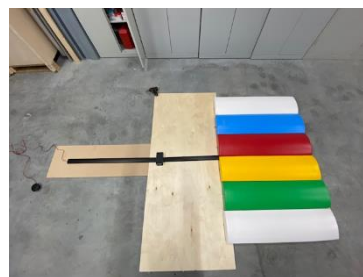

1. Naam van het product

Nenko Interactive - Zachte Regenboogpanelen

2. Product code

20320008

3. Kleur

Zoals afgebeeld

4. Beschrijving

Een immense xylofoon; Soft Play in combinatie met muziek! Gekleurd, onderhoudend, interactief en het klinkt net zo goed als het eruitziet. De grote afmeting maakt muziek toegankelijk en leuk om samen te spelen. De set van 6 panelen zijn ook als schakelaar te gebruiken. Alle Nenko Interactive producten in de ruimte zijn met maar één druk op een paneel in dezelfde kleur (kleuren zoals afgebeeld) te zetten. De Regenboogpanelen worden op de wand gemonteerd en bestaan uit 6 losse panelen met aansluitdraden, een controle unit en een set speakers welke beiden geïnstalleerd kunnen worden op een schapje of kast (voorbeeld).

5. In gebruik nemen

1. Begeleid de draden naar het midden van de 6 panelen doormiddel van een plakbandje/tape
Let op de goede volgorde (zie foto)

2. Draai de panelen om en monteer ze op de muur. Dit kun je doen doormiddel van de bijgeleverde bevestigingsbeugels. Zorg wel dat de draden in het midden aan de bovenkant er uit komen.

- Pak de meegeleverde kabelgoot 1 van de 2 en kort deze af op +- 70 cm. Monteer deze op de muur boven de panelen in het midden, (de draden moeten hier doorheen).

- Sluit de draden aan in het controller kastje. (zwarte unit) maak hier gebruik van de groene kroonsteentjes (zie foto).
De draden zijn genummerd, dus sluit deze aan bij het goede nummer. Monteer de controller unit op de muur.
Zodat de kabelgoot precies over de groene kroonsteen heen valt.

- Sluit nu de controller unit aan op het lichtnet doormiddel van de 12V adapter.

6. Zintuigstimulaties

Voelen, horen, zien

7. Specificaties

Afmetingen: 10 x 30 x 115 cm (6x) (in totaal 180 cm)
Stroomvoorziening: 220 V
Set van (stuks): 6