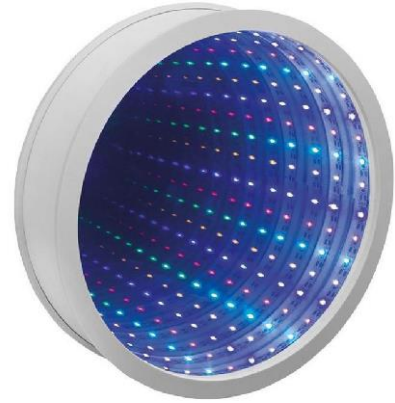

2. Product code

23742111

3. Kleur

Zoals afgebeeld

4. Korte omschrijving

Het lampje zit vol met glitters welke op en neer dwarrelen als er met het lampje geschud wordt. Dit zorgt voor een erg mooi effect!

5. Inhoud

1. Naam van het product

Dieptespiegel

2. Product code

23650477

3. Kleur

Zoals afgebeeld

4. Korte omschrijving

Deze tovertunnel is oneindig! Dit effect is moeilijk te beschrijven, dit moet je gewoon gezien hebben. Het is fascinerend mooi! Oud en jong, groot of klein, iedereen is verbaasd en staat er met open mond naar te kijken.

Afmeting: 23 cm

5. Zintuigen stimulaties

Zicht

6. Installatie

1. Zet de schakelaar in de uit-stand.
2. Haal het batterijdeksel eruit.
3. Plaats 3 x AA batterijen en let daarbij op de polariteit tekening in de behuizing.
4. Plaats het deksel terug en draai de schakelaar in de aan-stand.