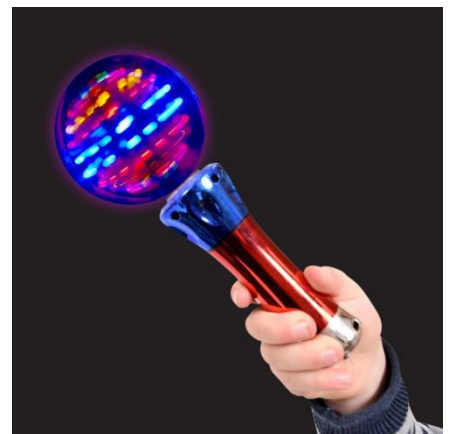

Belangrijk:

Deze verlichting set kan binnenshuis worden gebruikt, maar zorg ervoor dat deze niet in vochtige omstandigheden wordt geplaatst.

1. Naam van het product

Spinning Ball

2. Product code

19852111

3. Kleur

Zoals afgebeeld

4. Korte beschrijving

Met één druk op de knop beginnen de heldere LED's in deze toverstok te draaien. Dit zorgt voor een fascinerend beeld. Daarnaast wordt er een kleine trilling afgegeven. De spinning ball biedt een geweldige zintuiglijke ervaring. 3 AAA batterijen vereist, niet inbegrepen.

5. Inhoud

1x Spinning Ball

6. Zintuigen Stimulaties

Zicht