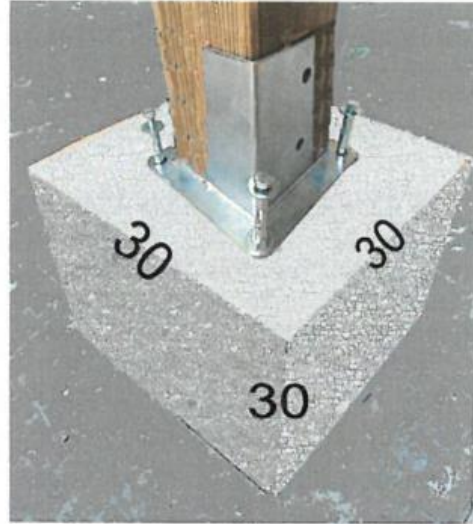

## 4. Korte omschrijving

Luister naar de 3 verschillende percussie geluiden door gebruik te maken van de klepels van het instrument.

Deze mega bellenstandaard is geschikt voor buitengebruik. De bellenstandaard is een educatief muziekinstrument. Alleen geschikt voor gebruik onder toezicht.

## 5. Installeren

Met plaat: een legeringsplaat wordt op de vloer bevestigd door middel van speciale pluggen tussen de hoofdpalen.

  $\varnothing 14\text{ mm}$

Met plint: een graafgraafwerk met de juiste afmetingen voor de hoofdpalen is noodzakelijk. Maak een stortvloed van beton in de opgraving voordat u de platen met pluggen bevestigt (zie afbeelding).

Afmetingen in cm: 65x105 cm

Afmetingen voor gebied: 150x300 cm

Voor meer informatie, bezoek onze website [www.nenko.nl](http://www.nenko.nl) / [www.nenko.be](http://www.nenko.be)