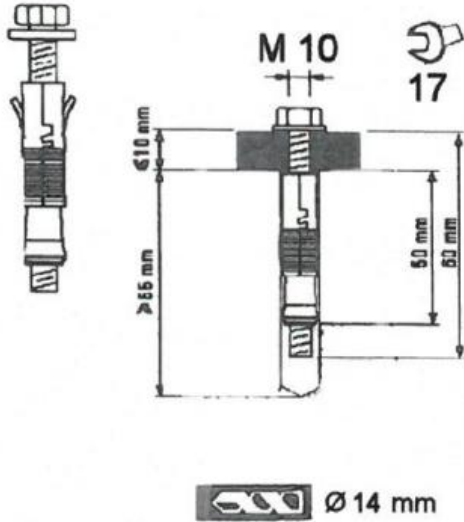

## 5. Installeren

Met plaat: een legeringsplaat wordt op de vloer bevestigd door middel van speciale pluggen tussen de hoofdpalen.

  $\varnothing 14\text{ mm}$

Met plint: een graafgraafwerk met de juiste afmetingen voor de hoofdpalen is noodzakelijk. Maak een stortvloed van beton in de opgraving voordat u de platen met pluggen bevestigt (zie afbeelding).

Afmetingen in cm: 65x105 cm

Afmetingen voor gebied: 150x300 cm

Voor meer informatie, bezoek onze website [www.nenko.nl](http://www.nenko.nl) / [www.nenko.be](http://www.nenko.be)