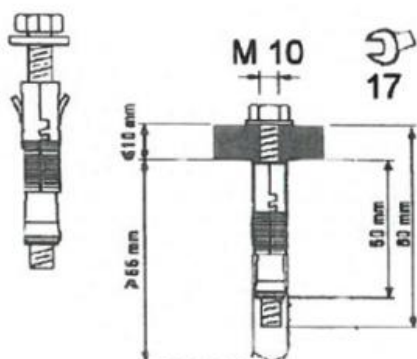

## 5. Installeren

Met plaat: een legeringsplaat wordt op de vloer bevestigd door middel van speciale pluggen tussen de hoofdpalen.

  $\varnothing 14\text{ mm}$

Met plint: een graafgraafwerk met de juiste afmetingen voor de hoofdpalen is noodzakelijk. Maak een stortvloed van beton in de opgraving voordat u de platen met pluggen bevestigt (zie afbeelding).

Afmetingen in cm: 65x105 cm

Afmetingen voor gebied: 150x300 cm

Voor meer informatie, bezoek onze website [www.nenko.nl](http://www.nenko.nl) / [www.nenko.be](http://www.nenko.be)