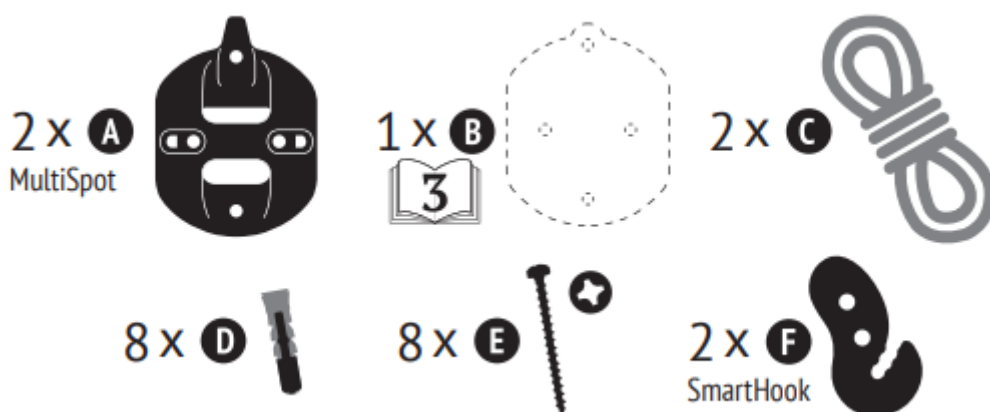

1. Naam van het product

Fixatieset Casa Mount voor hangmat (2 ophangpunten)

2. Product code

83202652

3. Kleur

Zie afbeelding

4. Korte beschrijving

Voor montage van een hangmat met twee ophangpunten aan plafond. Touw, karabijnhaak, oog en plug. Deze ophangpunten zijn zowel geschikt voor een houten als betonnen plafond.

5. Inhoud